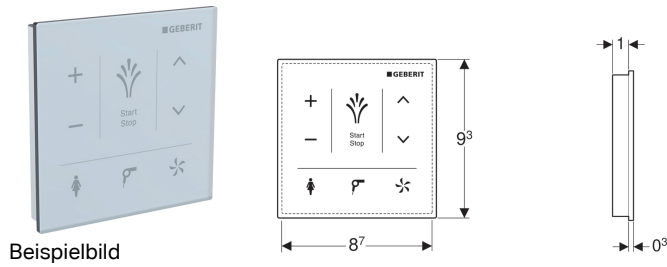

Wandbedienpanel für Geberit AquaClean

Verwendungszwecke

- Zur manuellen, drahtlosen Steuerung der Dusch-WC-Funktionen
- Zur AP-Montage
- Für Geberit AquaClean Tuma Comfort
- Für Geberit AquaClean Mera WC-Kompletanlagen

Eigenschaften

- Bedienoberfläche kapazitiv
- Oberfläche aus Glas
- Verbindung über Bluetooth
- Stromversorgung durch Batterie
- Warnung bei schwacher Batterie

Technische Daten

Batterietyp	CR2032 (3 V)
Lebensdauer mitgelieferte Batterie	~ 2 Jahre
Schutzart	IPX4
Relative Luftfeuchte	10-100 %
Betriebstemperatur	5–40 °C